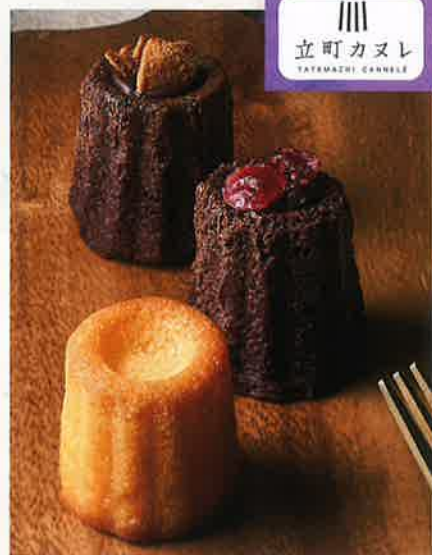

ブランドスイーツ Brand Sweets

申込番号 | 76111

リーガロイヤルホテル
ロイヤル・ガトー・
アンサンブル 11個

¥3,300(税別)
¥3,564(税込)

完全包装

プチケーキ(ベリー×2個、ショコラ&バナナ・ショコラ&ナッツ×各1個)、ガレットブルトンヌ・オレンジケーキ×各2個、ロングキャラメルパイ×3本 常温90日

申込番号 | 76112

リーガロイヤルホテル
ロイヤル・ガトー・
アンサンブル
20個

¥4,800(税別)
¥5,184(税込)

完全包装

プチケーキ(ベリー×3個、ショコラ&バナナ×2個、ショコラ&ナッツ×1個)、ガレットブルトンヌ・オレンジケーキ×各4個、ロングキャラメルパイ×6本 常温90日

しっとり生地にフルーツやナッツを飾ったプチケーキやオレンジケーキ、さくっとした食感の中にキャラメルの風味が香る少し長いサイズのロングパイ、アーモンドが香ばしく香るフランス伝統の厚焼きクッキーと、ホテルの豊かなティータイムを演出するスイーツを詰め合わせました。

申込番号 | 76101

薩摩芋本舗
紫芋のモンブラン
10個

¥3,500(税別)
¥3,780(税込)

10個 冷凍90日

簡易包装

口だけの良い生地に、ホイップクリームと独自ブレンドの九州産紫芋餡を絞った逸品です。素材の持ち味をいかした上品な甘さを、ひと口ごとに味わっていただけます。

申込番号 | 76103

立町カヌレ監修
カヌレ・ド・
フィナンシェ 12個

¥3,800(税別)
¥4,104(税込)

フィナンシェ(プレーン・ショコラ・クランベリー・ショコラキャラメル・アーモンド)×各4個 常温120日

完全包装

ラム酒がほのかに香るプレーン、ショコラクランベリー、ショコラキャラメル・アーモンド。素材と焼きにこだわった、贈り物にふさわしいフィナンシェです。

Coffee gift

こだわりは、“濃厚でコク深い味わいだがあと味のすっきりとした珈琲”

まずはすっきりストレートで丸福珈琲店ならではの味わいを楽しんで、たまには牛乳をたっぷり入れて優しい甘みの濃厚なカフェオレを。こだわりを守り続ける丸福珈琲店がお届けする、オリジナルブレンドのアイスコーヒーと、牛乳で割って楽しむ甘みあるカフェオレベースのセットです。

申込番号 | 76039

丸福珈琲店
アイスコーヒーセット 3本

¥4,300(税別) ¥4,644(税込)

アイスコーヒー500ml(無糖)×2本、
カフェオレベース希釈タイプ
500ml(加糖)×1本 常温300日

完全包装